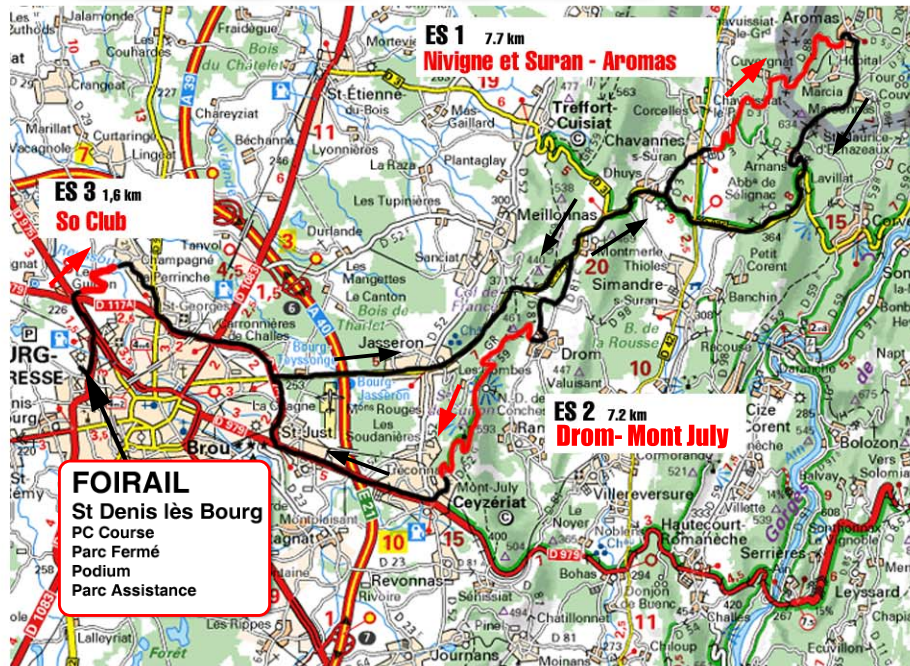

24^{ème} Rallye National Suran

FFSA
COUPE DE FRANCE RALLYE

ASA Bresse-Bugey
www.rallyedusuran.com

SÉCURITÉ RALLYE
FFSA

AMIS SPECTATEURS,
LES SEULS
ENDROITS
AUTORISÉS
SONT
**MATÉRIALISÉS
PAR DU VERT***
SUIVEZ LES FLÈCHES !

COURSE AUTOMOBILE
ACCÈS SPECTATEURS

LA SÉCURITÉ EN RALLYE, C'EST L'AFFAIRE DE TOUS

Vendredi 21 septembre

CH 0	Podium Foirail St Denis les Bourg	19:00
CH 0A	Entrée Assistance 15 mn	19:00
CH 1	Nivigne et Suran	19:50
ES 1	Nivigne - Aromas	7,7 km 19:53
CH 2	Montée des Vignes	20:33
ES 2	Drom - Mont July	7,2 km 20:36
CH 3	Chemin de Lavoies 100 m après X	21:11
ES 3	So Club	1,6 km 21:14
CH 3A	Parc Fermé Foirail St Denis les Bourg	21:29

Samedi 22 septembre

CH 3B	Départ 2ème étape Foirail St Denis	8:30
CH 3D	Entrée Assistance 40 mn	8:30
CH 4	Germagnat sur C202 100 m après X D86	9:50
ES 4	Chavannes - Aromas - Lavillat	20,2 km 9:53
CH 4B	Parc autographes Corveissiat 15 minutes	10:18
CH 4C	Sur D59b	10:38
ES 5	Grand Corent	9,6 km 10:41
CH 6	Valuisant sur Chemin de Corneloup	11:01
ES 6	Les Conches	13 km 11:04
CH 6A	Regroupement entrée Foirail	11:44
CH 6B - 6C	Entrée Assistance 40 mn	13:14
CH 7	Chemin de Lavoies 100 m après X	14:04
ES 7	SO CLUB	1,6 km 14:07
CH 8	Germagnat sur C202 100 m après X D86	14:47
ES 8	Chavannes - Aromas - Lavillat	20,2 km 14:50
CH 9	Sur D59b	15:20
ES 9	Grand Corent	9,6 km 15:23
CH 10	Valuisant sur Chemin de Corneloup	15:43
ES 10	Les Conches	13 km 15:46
CH 10A	Regroupement Foirail St Denis les Bourg	16:26
CH 10 B10C	Entrée Assistance 40 mn	16:56
CH 11	Chemin de Lavoies 100 m après X	17:46
ES 11	SO CLUB	1,6 km 17:49
CH 12	Germagnat sur C202 100 m après X D86	18:29
ES 12	Chavannes - Aromas - Lavillat	20,2 km 18:32
CH 13	Sur D59b	19:02
ES 13	Grand Corent	9,6 km 19:05
CH 13A	ARRIVEE Foirail St Denis les Bourg	19:45