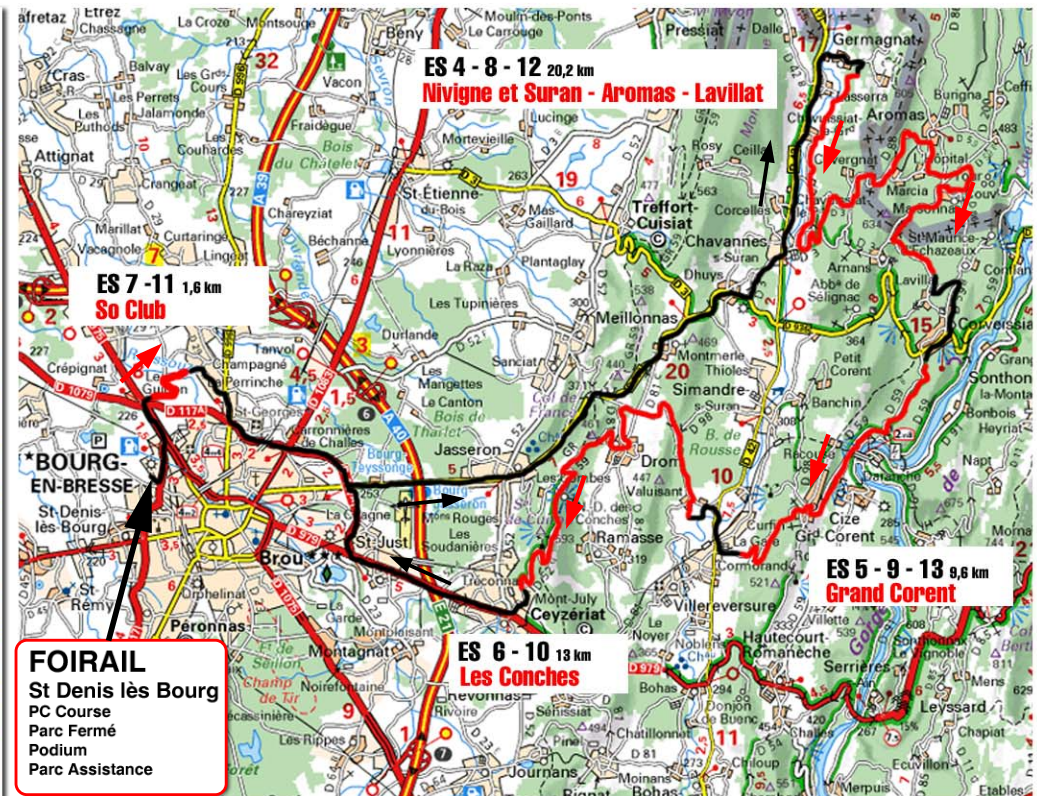

COURSE AUTOMOBILE
ACCÈS SPECTATEURS

LA SÉCURITÉ EN RALLYE, C'EST L'AFFAIRE DE TOUS

Vendredi 21 septembre

CH 0	Podium Foirail St Denis les Bourg	19:00
CH 0A	Entrée Assistance 15 mn	19:00
CH 1	Nivigne et Suran	19:50
ES 1	Nivigne - Aromas	7,7 km 19:53
CH 2	Montée des Vignes	20:33
ES 2	Drom - Mont July	7,2 km 20:36
CH 3	Chemin de Lavoies 100 m après X	21:11
ES 3	So Club	1,6 km 21:14
CH 3A	Parc Fermé Foirail St Denis les Bourg	21:29

Samedi 22 septembre

CH 3B	Départ 2ème étape Foirail St Denis	8:30
CH 3D	Entrée Assistance 40 mn	8:30
CH 4	Germagnat sur C202 100 m après X D86	9:50
ES 4	Chavannes - Aromas - Lavillat	20,2 km 9:53
CH 4B	Parc autographes Corveissiat 15 minutes	10:18
CH 4C	Sur D59b	10:38
ES 5	Grand Corent	9,6 km 10:41
CH 6	Valuisant sur Chemin de Corneloup	11:01
ES 6	Les Conches	13 km 11:04
CH 6A	Regroupement entrée Foirail	11:44
CH 6B - 6C	Entrée Assistance 40 mn	13:14
CH 7	Chemin de Lavoies 100 m après X	14:04
ES 7	SO CLUB	1,6 km 14:07
CH 8	Germagnat sur C202 100 m après X D86	14:47
ES 8	Chavannes - Aromas - Lavillat	20,2 km 14:50
CH 9	Sur D59b	15:20
ES 9	Grand Corent	9,6 km 15:23
CH 10	Valuisant sur Chemin de Corneloup	15:43
ES 10	Les Conches	13 km 15:46
CH 10A	Regroupement Foirail St Denis les Bourg	16:26
CH 10 B10C	Entrée Assistance 40 mn	16:56
CH 11	Chemin de Lavoies 100 m après X	17:46
ES 11	SO CLUB	1,6 km 17:49
CH 12	Germagnat sur C202 100 m après X D86	18:29
ES 12	Chavannes - Aromas - Lavillat	20,2 km 18:32
CH 13	Sur D59b	19:02
ES 13	Grand Corent	9,6 km 19:05
CH 13A	ARRIVEE Foirail St Denis les Bourg	19:45